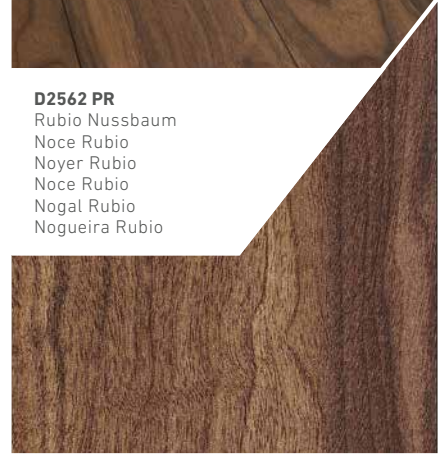

SWISS SOLID

STANDARD:

V4

AC 5 / Kl. 33

CLICK SYSTEM:

12 mm
1/2"

antiscratch

D7091 NM
Ticino Eiche
Ticino Oak
Chêne Ticino
Rovere Ticino
Roble Ticino
Carvalho Ticino

D4490 NM
Iceland Eiche
Iceland Oak
Chêne Iceland
Rovere Iceland
Roble Iceland
Carvalho Iceland

D4491 NM
Santiago Eiche
Santiago Oak
Chêne Santiago
Rovere Santiago
Roble Santiago
Carvalho Santiago

D2562 PR
Rubio Nussbaum
Noce Rubio
Noyer Rubio
Noce Rubio
Nogal Rubio
Nogueira Rubio

D3522 RU
Glasgow Eiche
Glasgow Oak
Chêne Glasgow
Rovere Glasgow
Roble Glasgow
Carvalho Glasgow

NEW

D8014 NM
New York Eiche
New York Oak
Chêne New York
Rovere New York
Roble New York
Carvalho New York

D4940 RU
Minto Pinie
Minto Pine
Pin Minto
Pino Minto
Pino Minto
Pinha Minto