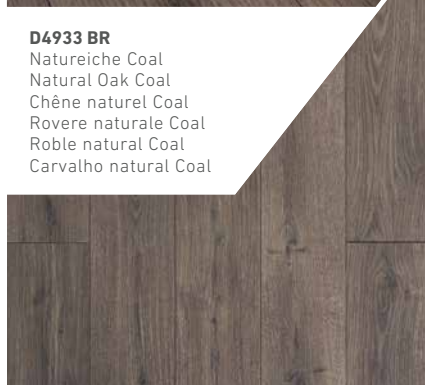

D4659 BR
Natural Ahorn
Natural Maple
Erable Natural
Acero Natural
Arce Natural
Acer Natural

D4933 BR
Natureiche Coal
Natural Oak Coal
Chêne naturel Coal
Rovere naturale Coal
Roble natural Coal
Carvalho natural Coal

D406 BR
Canyon Pekan

D4938 BR
Majestic Nussbaum
Majestic Walnut
Noyer Majestic
Noce Majestic
Nogal Majestic
Nogueira Majestic

SWISS NOBLESSE V4

D4545 NM
 Eiche Urban white
 Urban Oak white
 Chêne Urban white
 Rovere Urban white
 Roble Urban white
 Carvalho Urban white

D4661 PM

Artisan Eiche Grau
 Artisan Oak Grey
 Chêne Artisan Gris
 Rovere Artisan Grigio
 Roble Artisan Gris
 Carvalho Artisan Cinza

D4660 PM

Artisan Eiche Natur
 Artisan Oak Natural
 Chêne Artisan Nature
 Rovere Artisan Natura
 Roble Artisan Natureza
 Carvalho Artisan Natureza