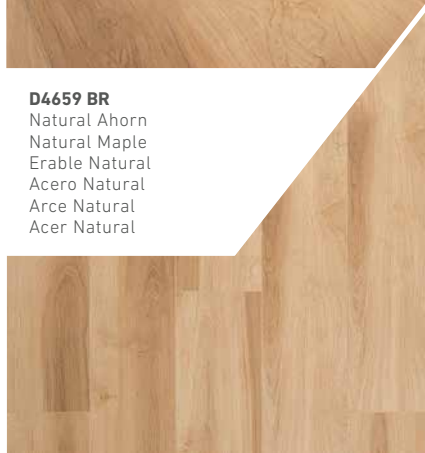

D4659 BR
Natural Ahorn
Natural Maple
Erable Natural
Acero Natural
Arce Natural
Acer Natural

D4933 BR
Natureiche Coal
Natural Oak Coal
Chêne naturel Coal
Rovere naturale Coal
Roble natural Coal
Carvalho natural Coal

D406 BR
Canyon Pekan

D4938 BR
Majestic Nussbaum
Majestic Walnut
Noyer Majestic
Noce Majestic
Nogal Majestic
Nogueira Majestic

SWISS NOBLESSE V4

D4545 NM
 Eiche Urban white
 Urban Oak white
 Chêne Urban white
 Rovere Urban white
 Roble Urban white
 Carvalho Urban white

D8011 NM
 Strassburg Eiche
 Strassbourg Oak
 Chêne Strassbourg
 Rovere Strassbourg
 Roble Strassbourg
 Carvalho Estrasburgo

D4546 NM
 Eiche Urban grey
 Urban Oak grey
 Chêne Urban grey
 Rovere Urban grey
 Roble Urban grey
 Carvalho Urban grey

D4661 PM

Artisan Eiche Grau
 Artisan Oak Grey
 Chêne Artisan Gris
 Rovere Artisan Grigio
 Roble Artisan Gris
 Carvalho Artisan Cinza

D4660 PM

Artisan Eiche Natur
 Artisan Oak Natural
 Chêne Artisan Nature
 Rovere Artisan Natura
 Roble Artisan Natureza
 Carvalho Artisan Natureza