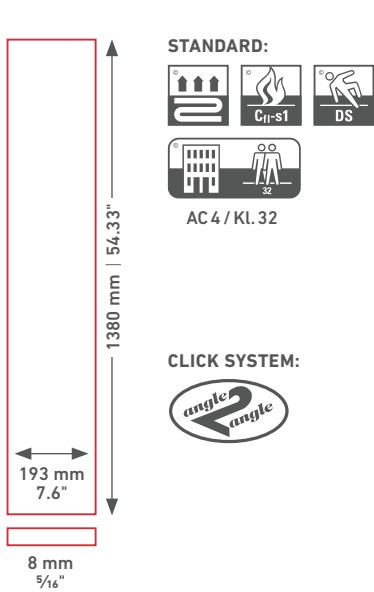

# SWISS NOBLESSE

2 PLANK

**D4941 PM**  
 Biskaya Pinie  
 Biscaya Pine  
 Pin Biscaya  
 Pino Biscaglia  
 Pino vizcaino  
 Pinho da Biscaia

**D2539 WG**  
 Elegance Eiche hell  
 Elegance Light Oak  
 Chêne Clair Éléance  
 Rovere Elegance Chiaro  
 Roble Elegance Claro  
 Carvalho Elegance Claro