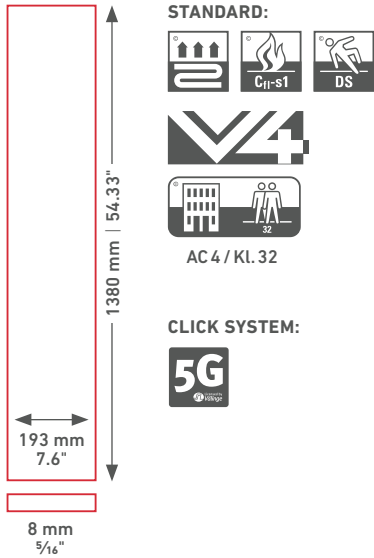

SWISS SYNC CHROME

D3035 CN
 Davos Eiche
 Davos Oak
 Chêne Davos
 Rovere Davos
 Roble Davos
 Carvalho Davos

D3034 CN
 Engelberg Eiche
 Engelberg Oak
 Chêne Engelberg
 Rovere Engelberg
 Roble Engelberg
 Carvalho Engelberg