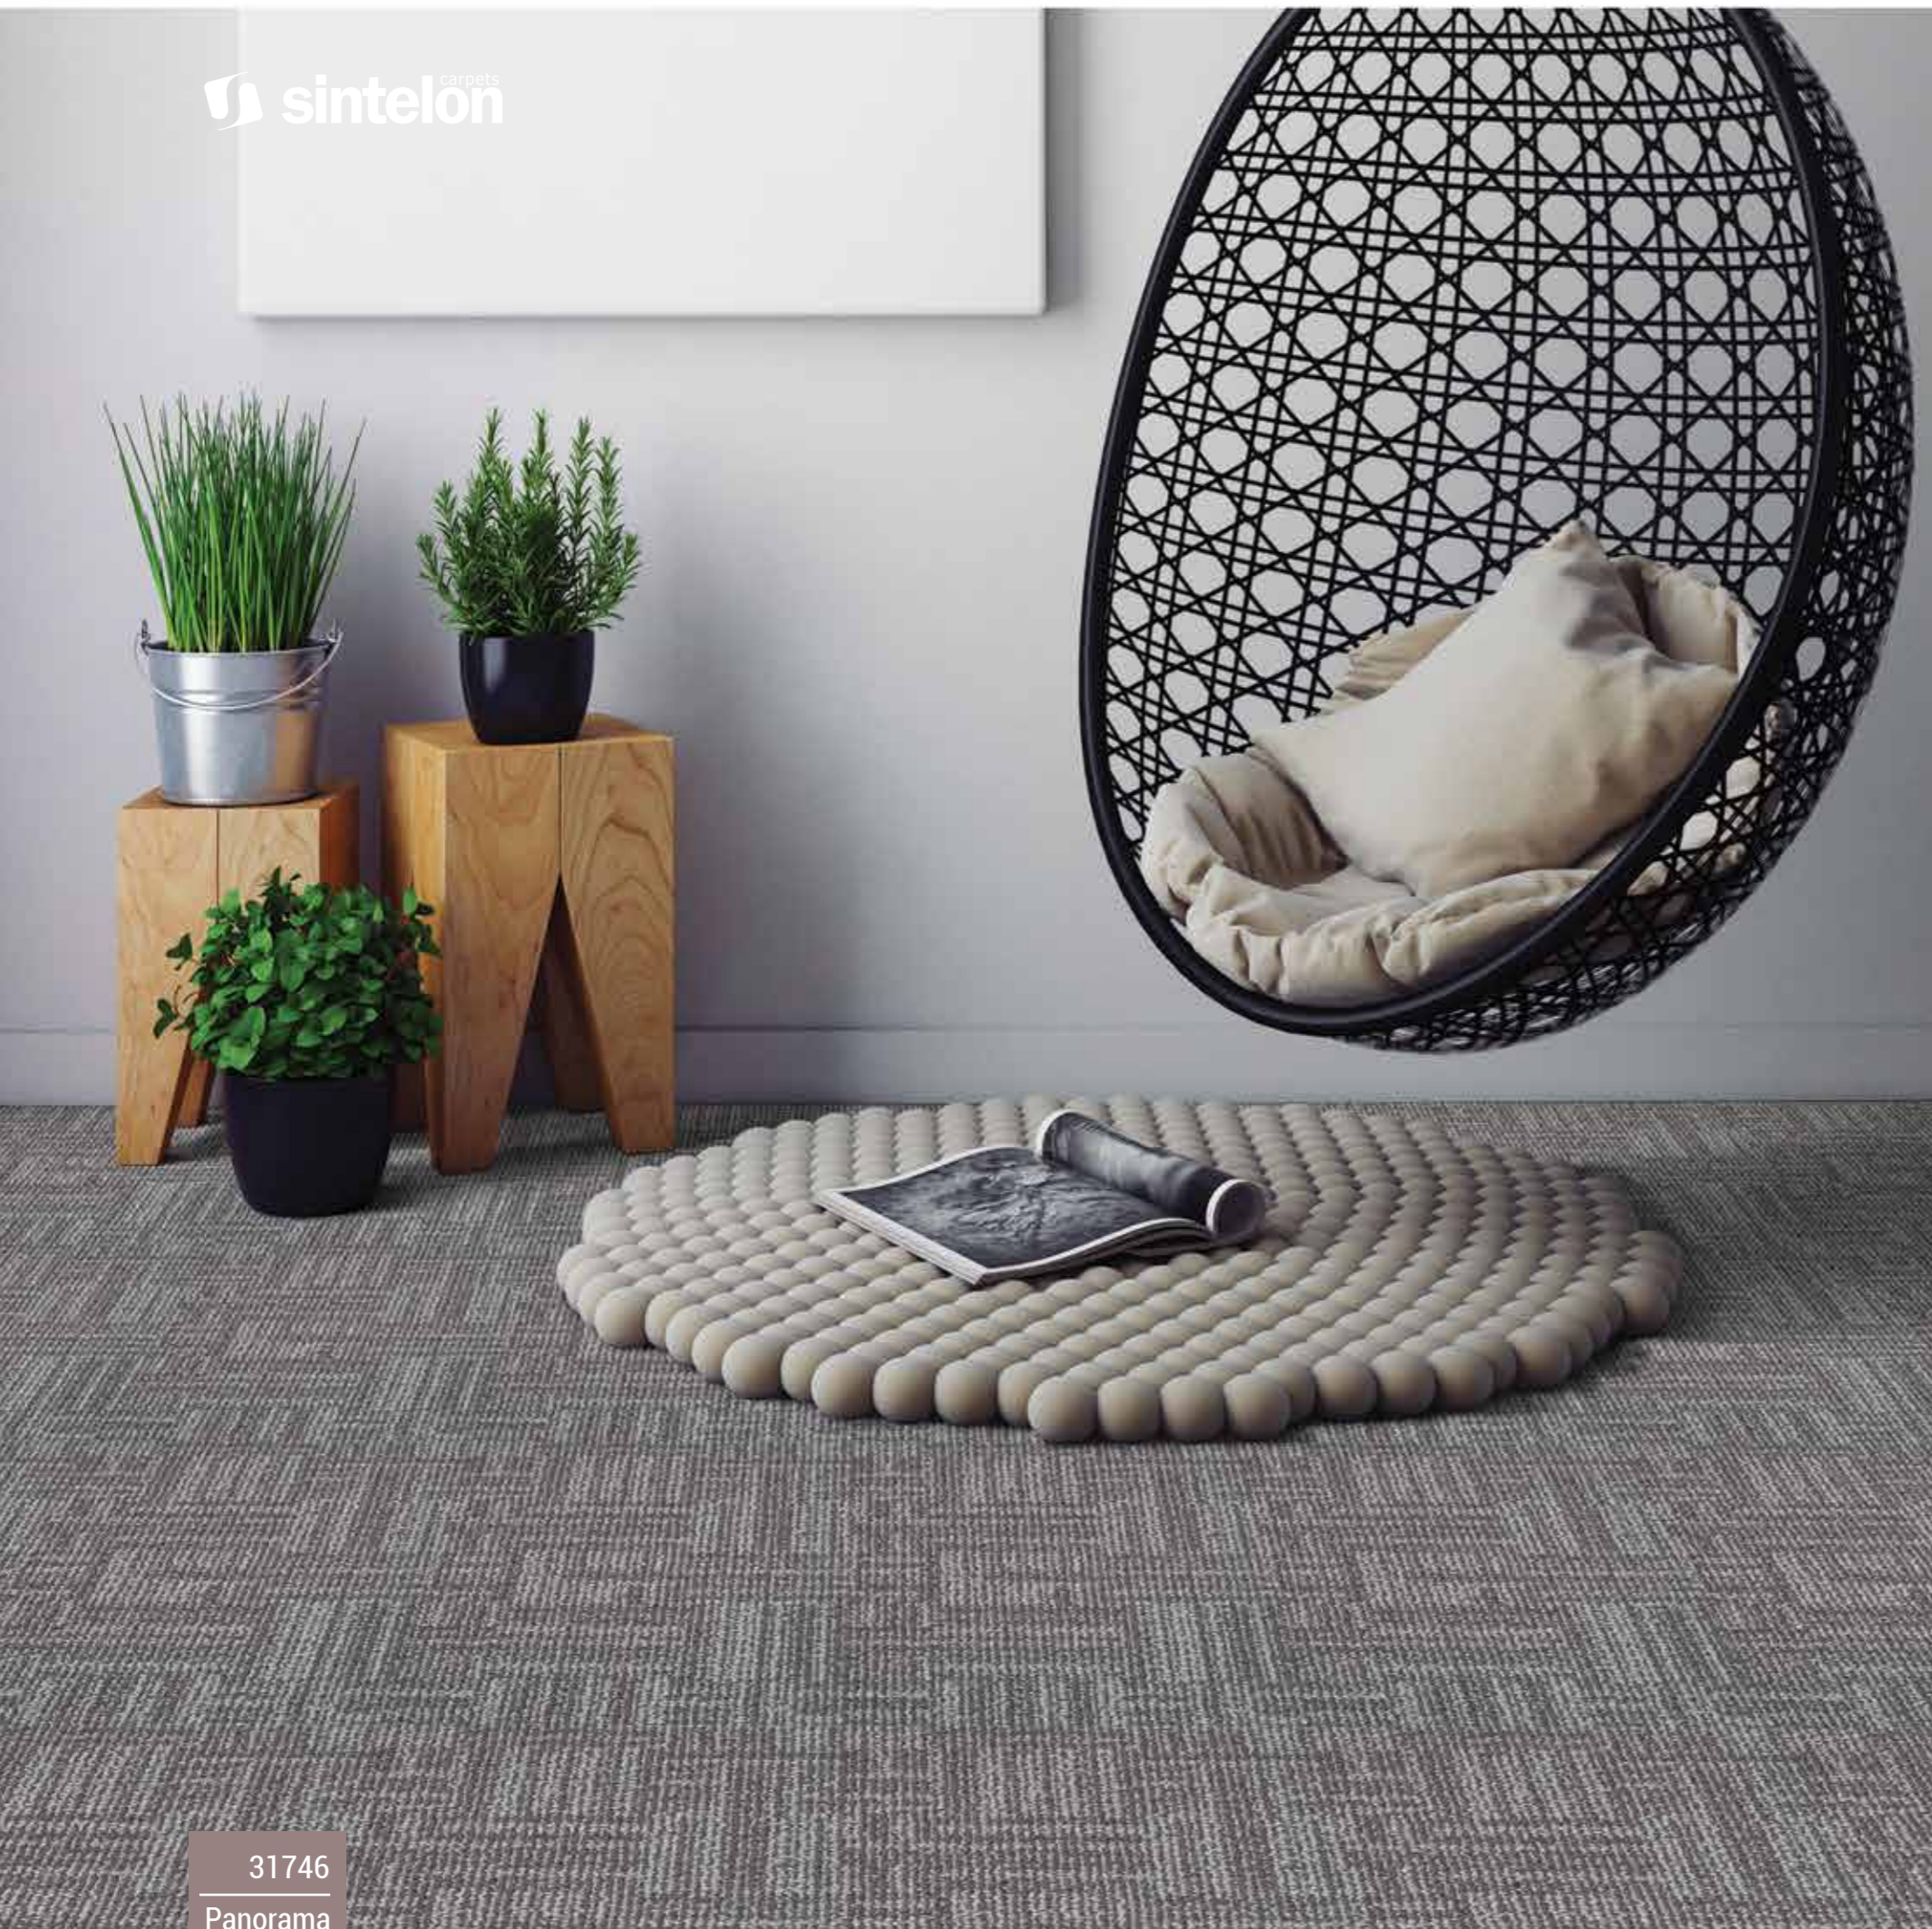

PANORAMA

collection

Pile material / Материал ворса / Sastav flora: .....100% PP
Backing / Основа / Poledinska dorada: .....
Total thickness / Толщина покрытия / Ukupna debljina: .....7 mm
Total weight / Общий вес / Ukupna težina: .....1510 g/m²
Width / Ширина / Širina: ..... 3 m / 4 m

31746
Panorama