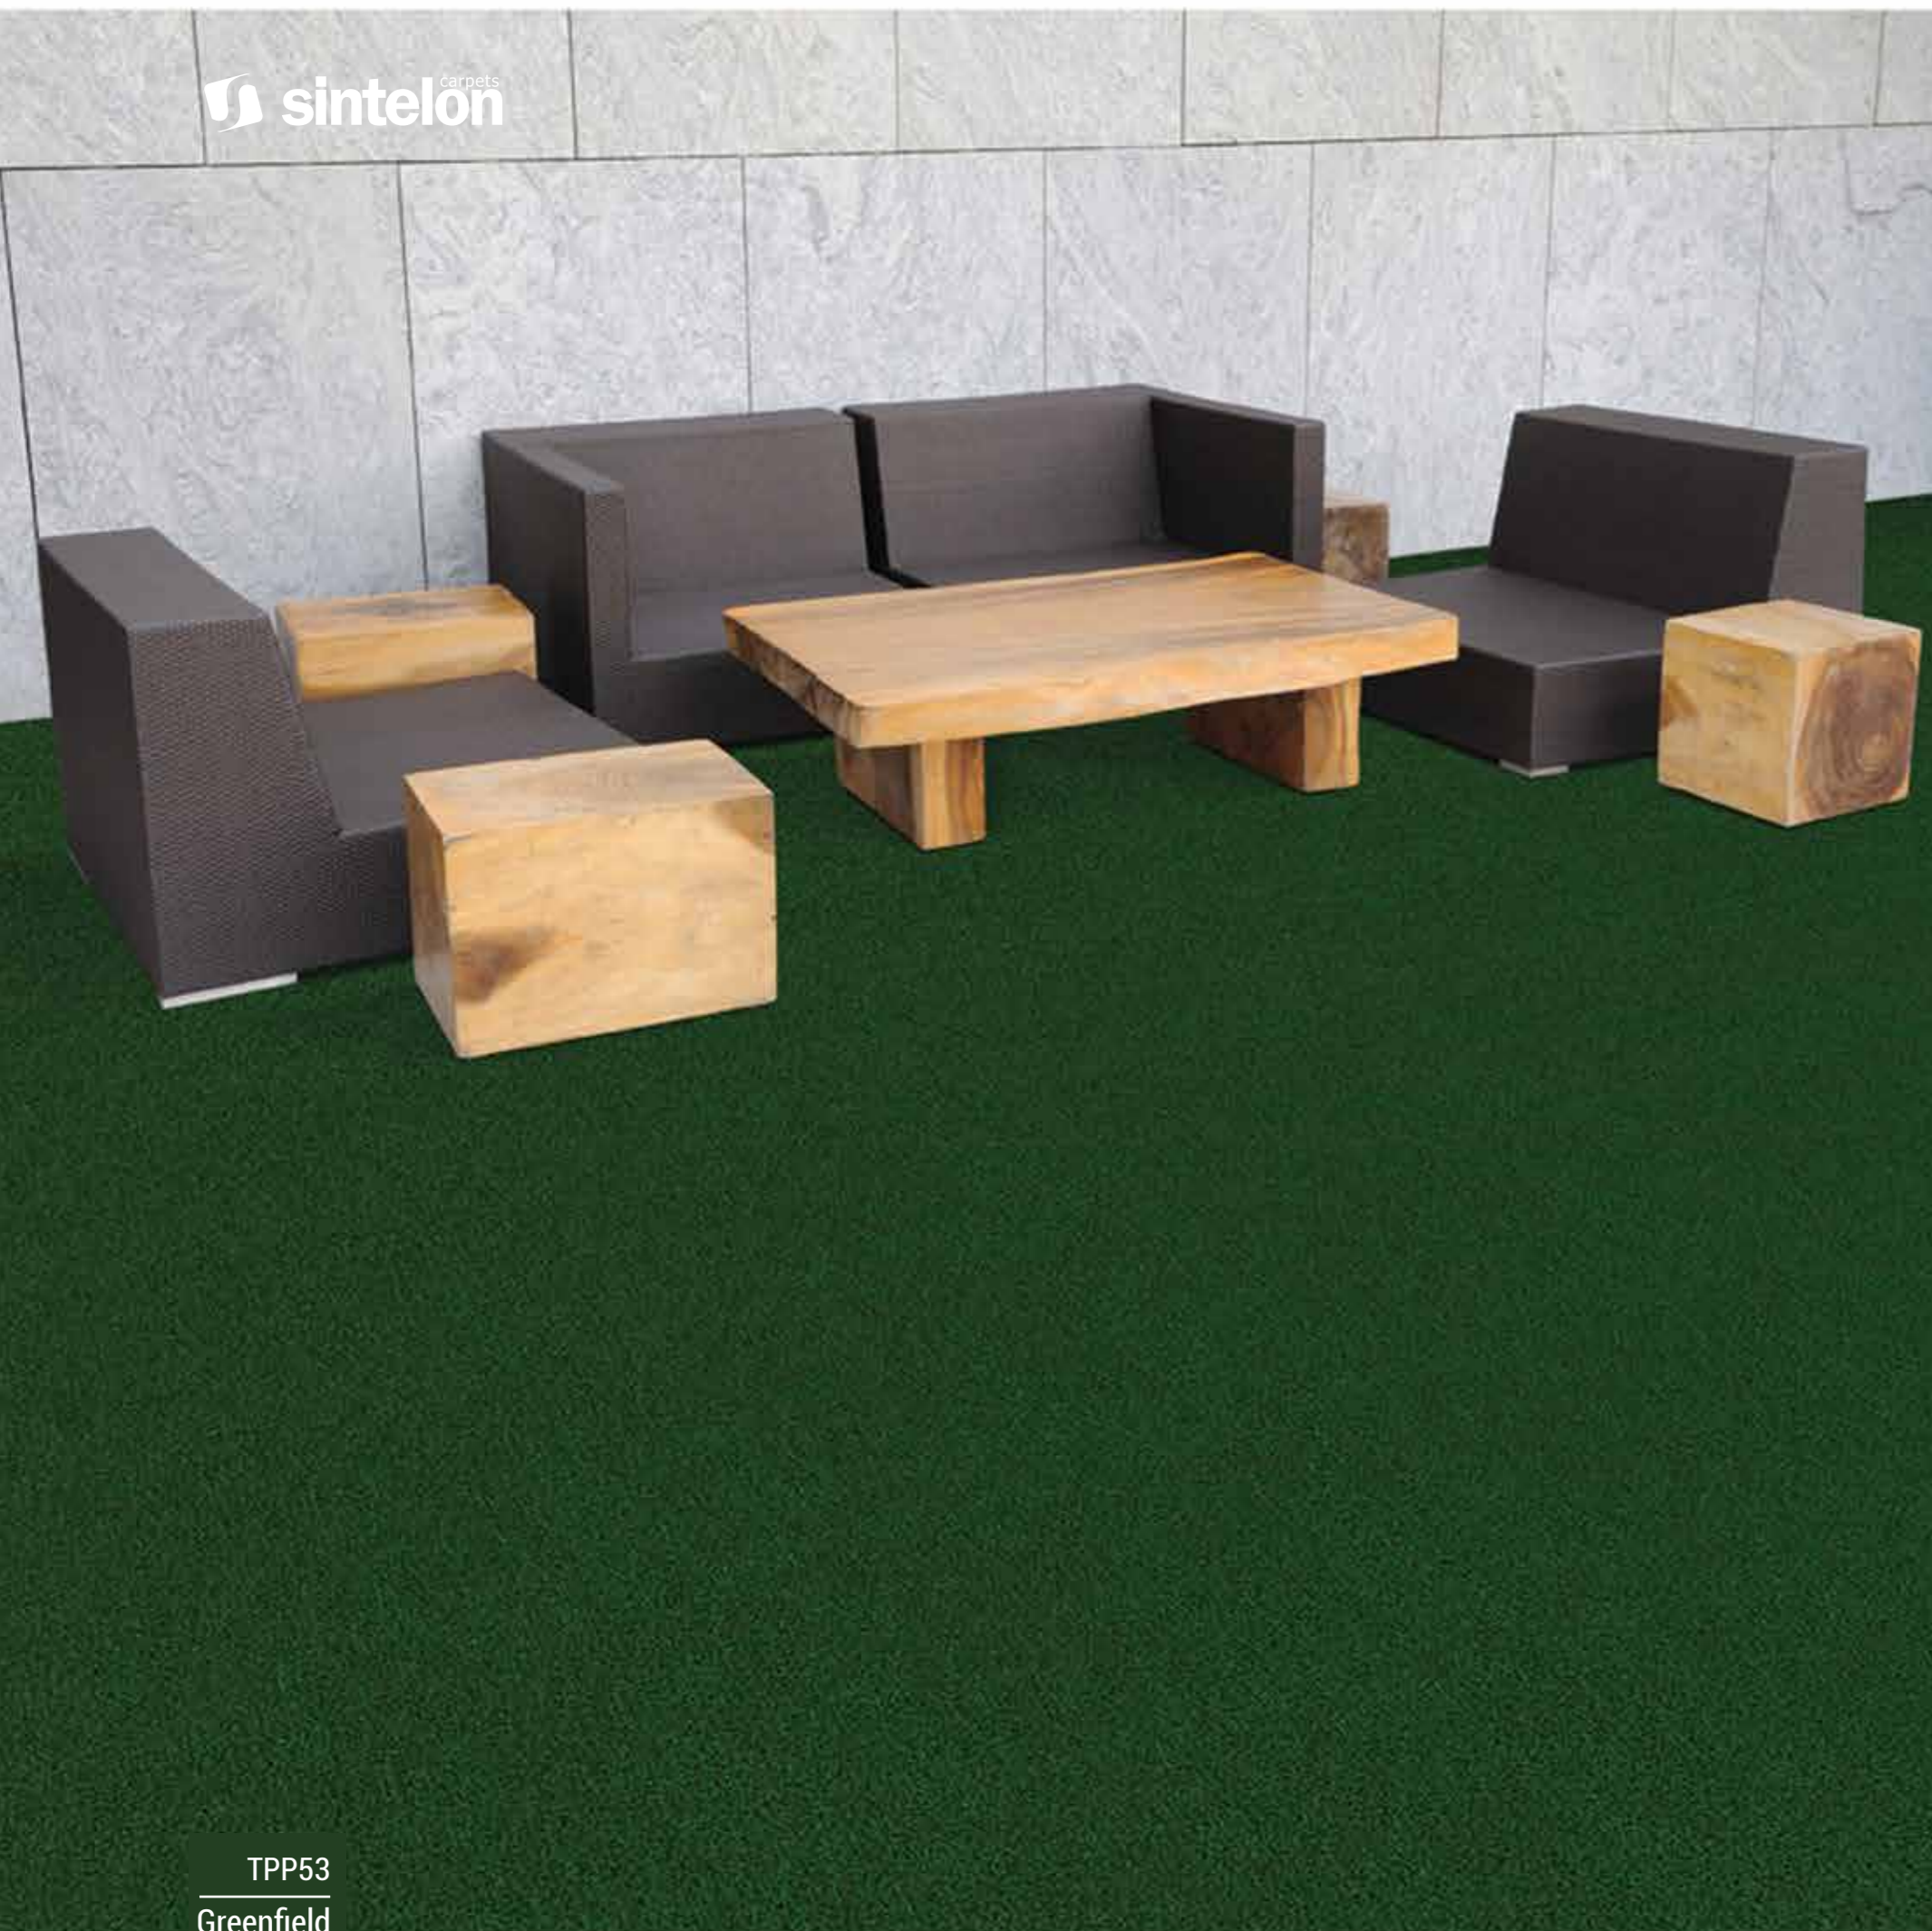

GREENFIELD

outdoor collection

Pile material / Материал ворса / Sastav flora: ..... 100% PP UV
Backing / Основа / Poledinska dorada: ..... LATEX COMPUND
Total thickness / Толщина покрытия / Ukupna debljina: ... 7,5 mm
Total weight / Общий вес / Ukupna težina: ..... 920 g/m²
Width / Ширина / Širina: ..... 2 m / 4 m