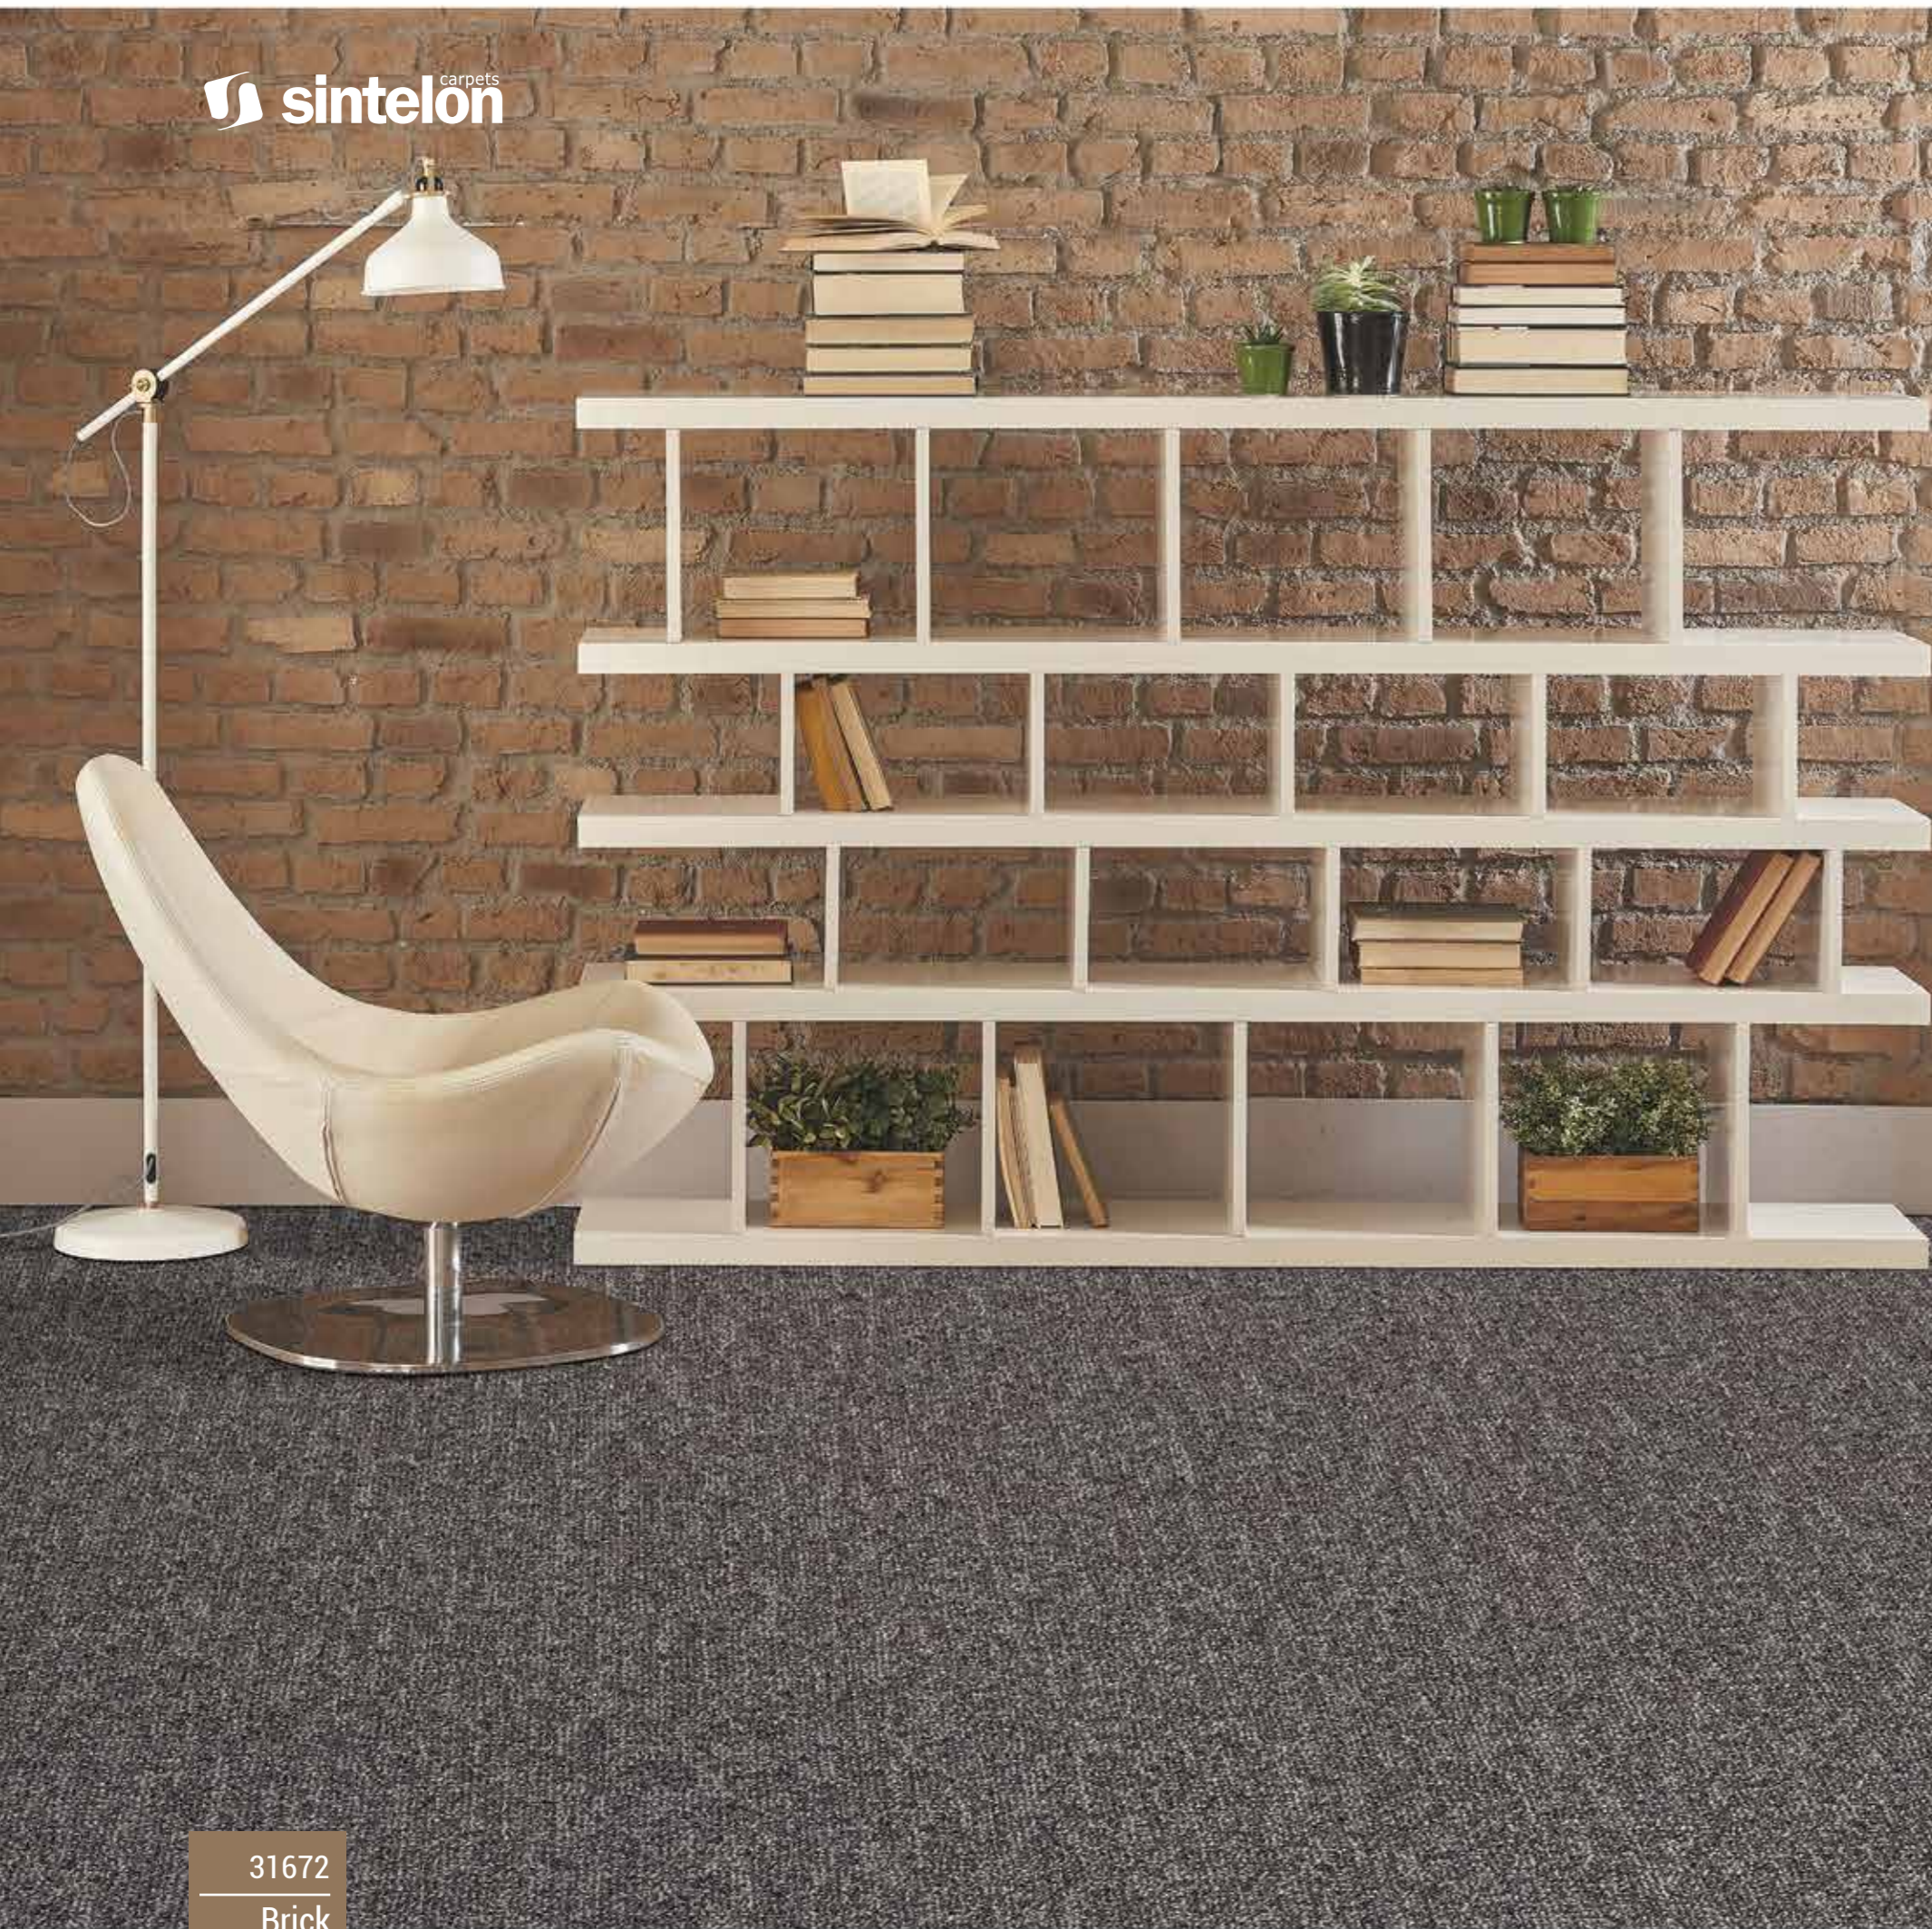

BRICK

collection

Pile material / Материал ворса / Sastav flora: .....100% PP
Backing / Основа / Poledinska dorada: .....
Total thickness / Толщина покрытия / Ukupna debljina: ..... 8 mm
Total weight / Общий вес / Ukupna težina: .....1510 g/m²
Width / Ширина / Širina: ..... 4 m

31672
Brick